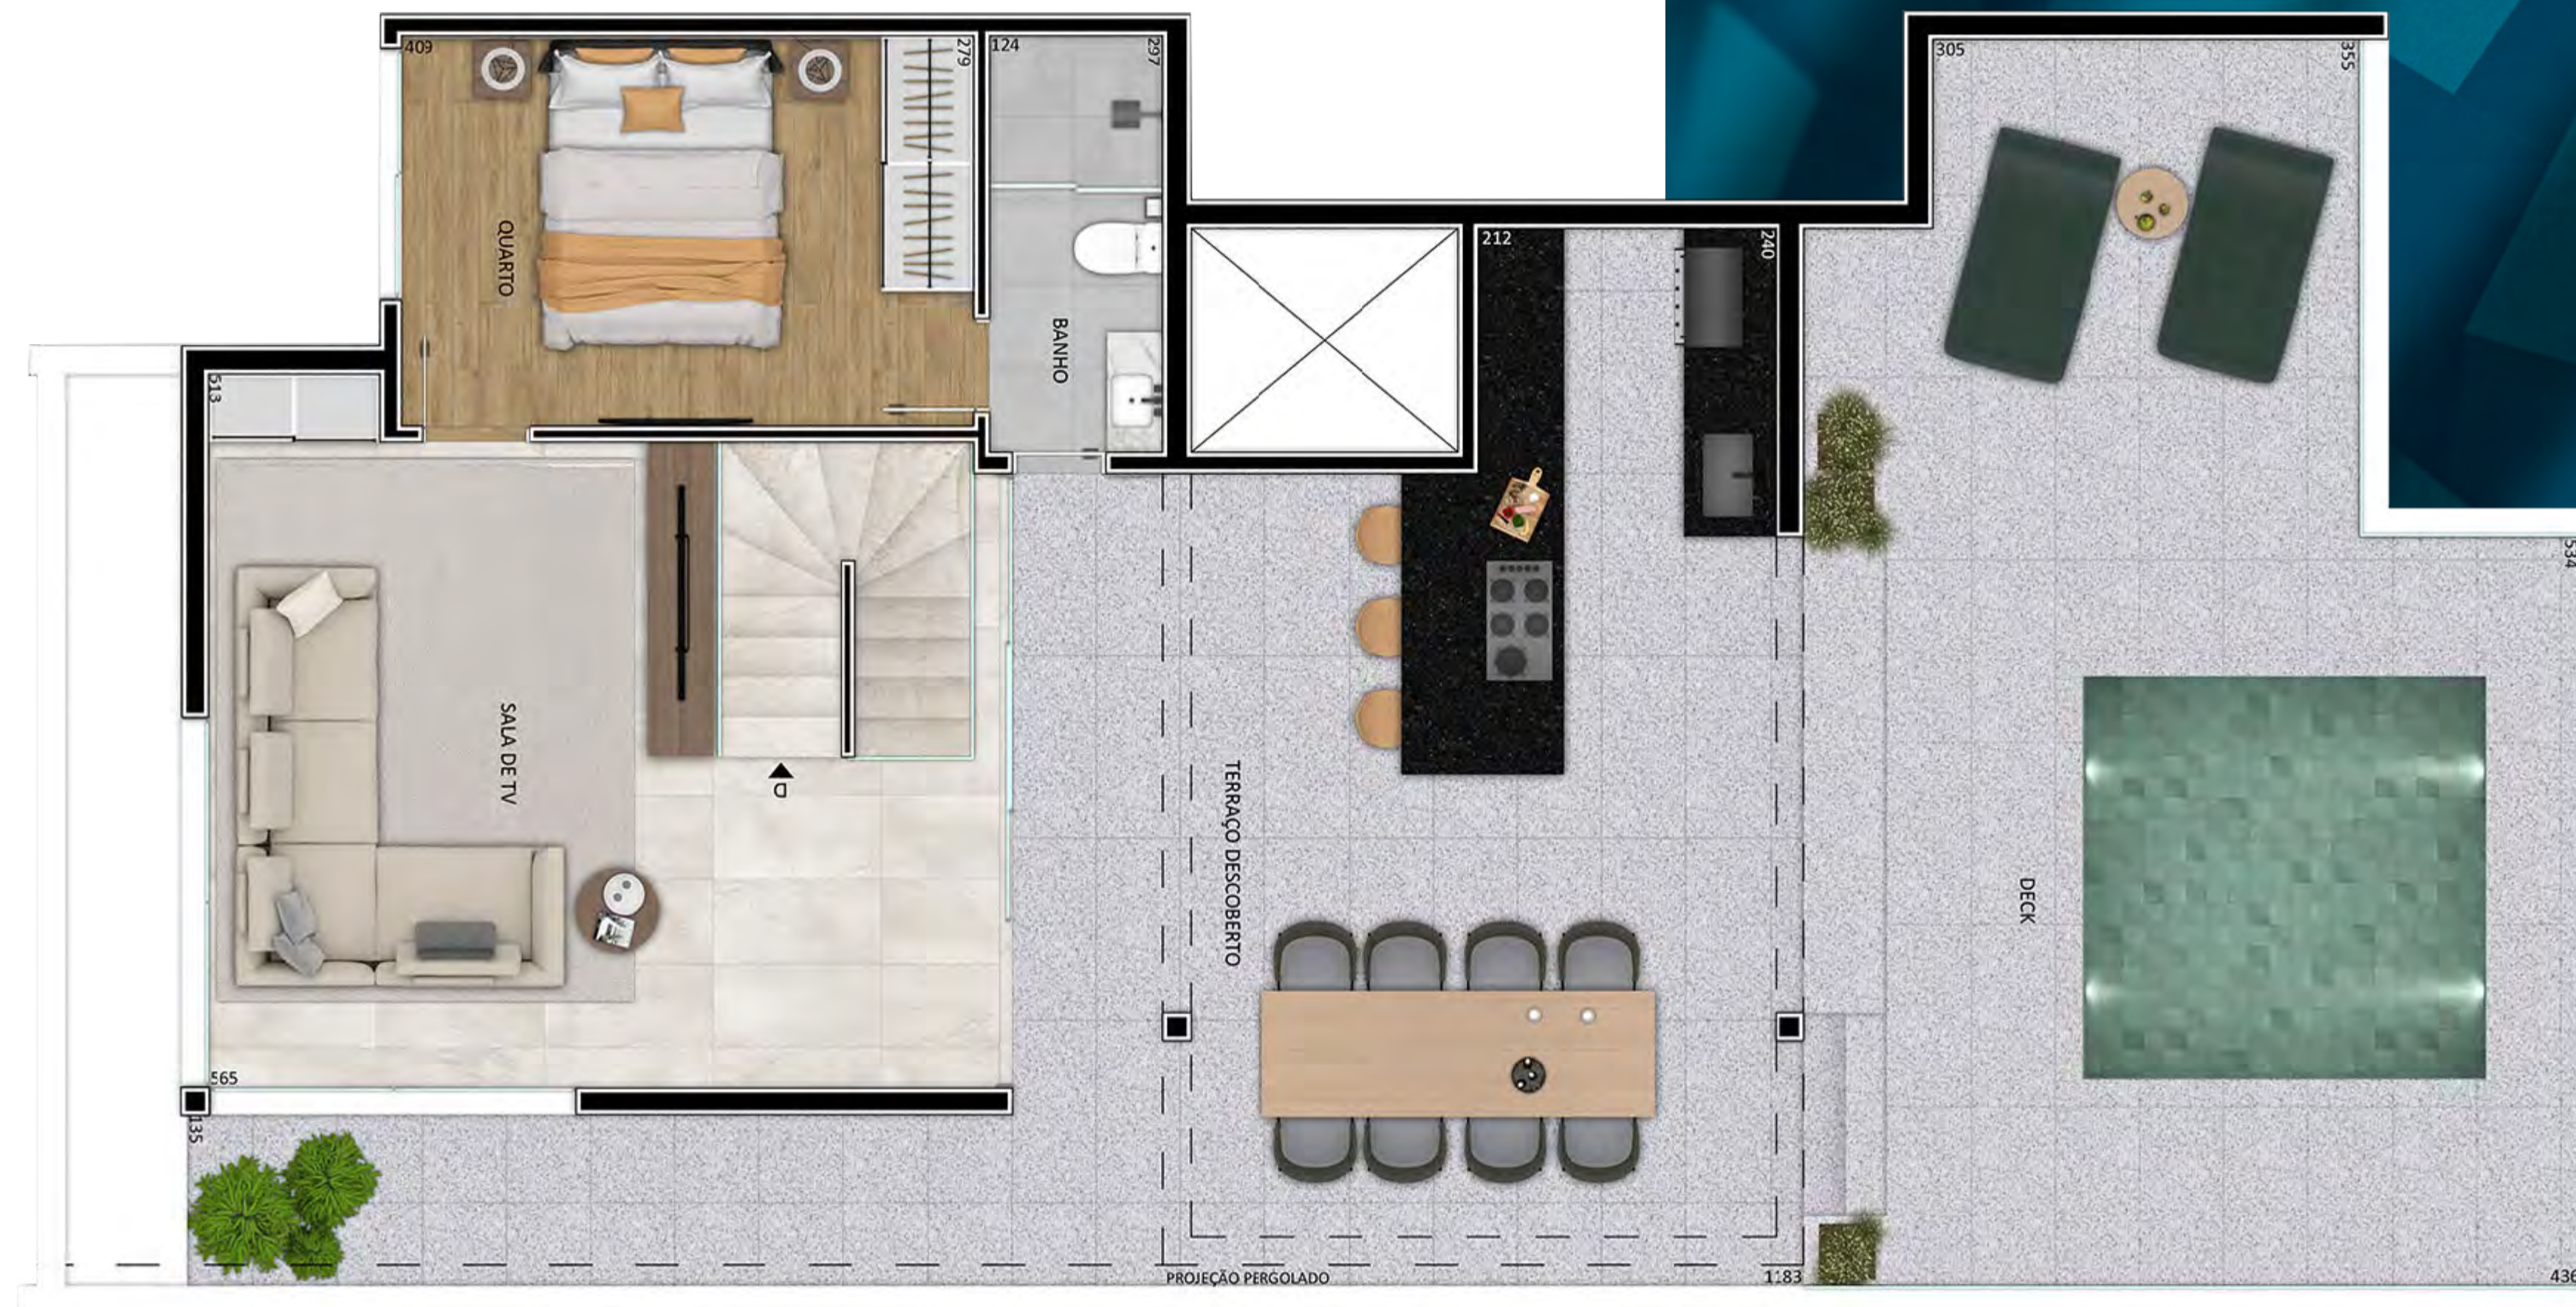

Onde boas energias
fazem parte da rotina.

FOTO ILUSTRATIVA

FITNESS CENTER

QUINTAL GRAMADO

ÁREA GOURMET COBERTURA

Ambientes que combinam
com a sua vida.

SALA DE ESTAR

COZINHA

PISCINA

4 VAGAS

cobertura nível 2

294,07 m²

4 SUÍTES

DUPLEX

TERRAÇO

PISCINA

4 VAGAS

área **173,70 m²**
privativa

3 SUÍTES

SALA AMPLIADA

OPÇÃO PARA
4 QUARTOS

4 VAGAS

tipo 01

145,06 m²

3 SUÍTES

SALA AMPLIADA

OPÇÃO PARA
4 QUARTOS

4 VAGAS

tipo 02

145,06 m²

4 QUARTOS

SUÍTE MASTER