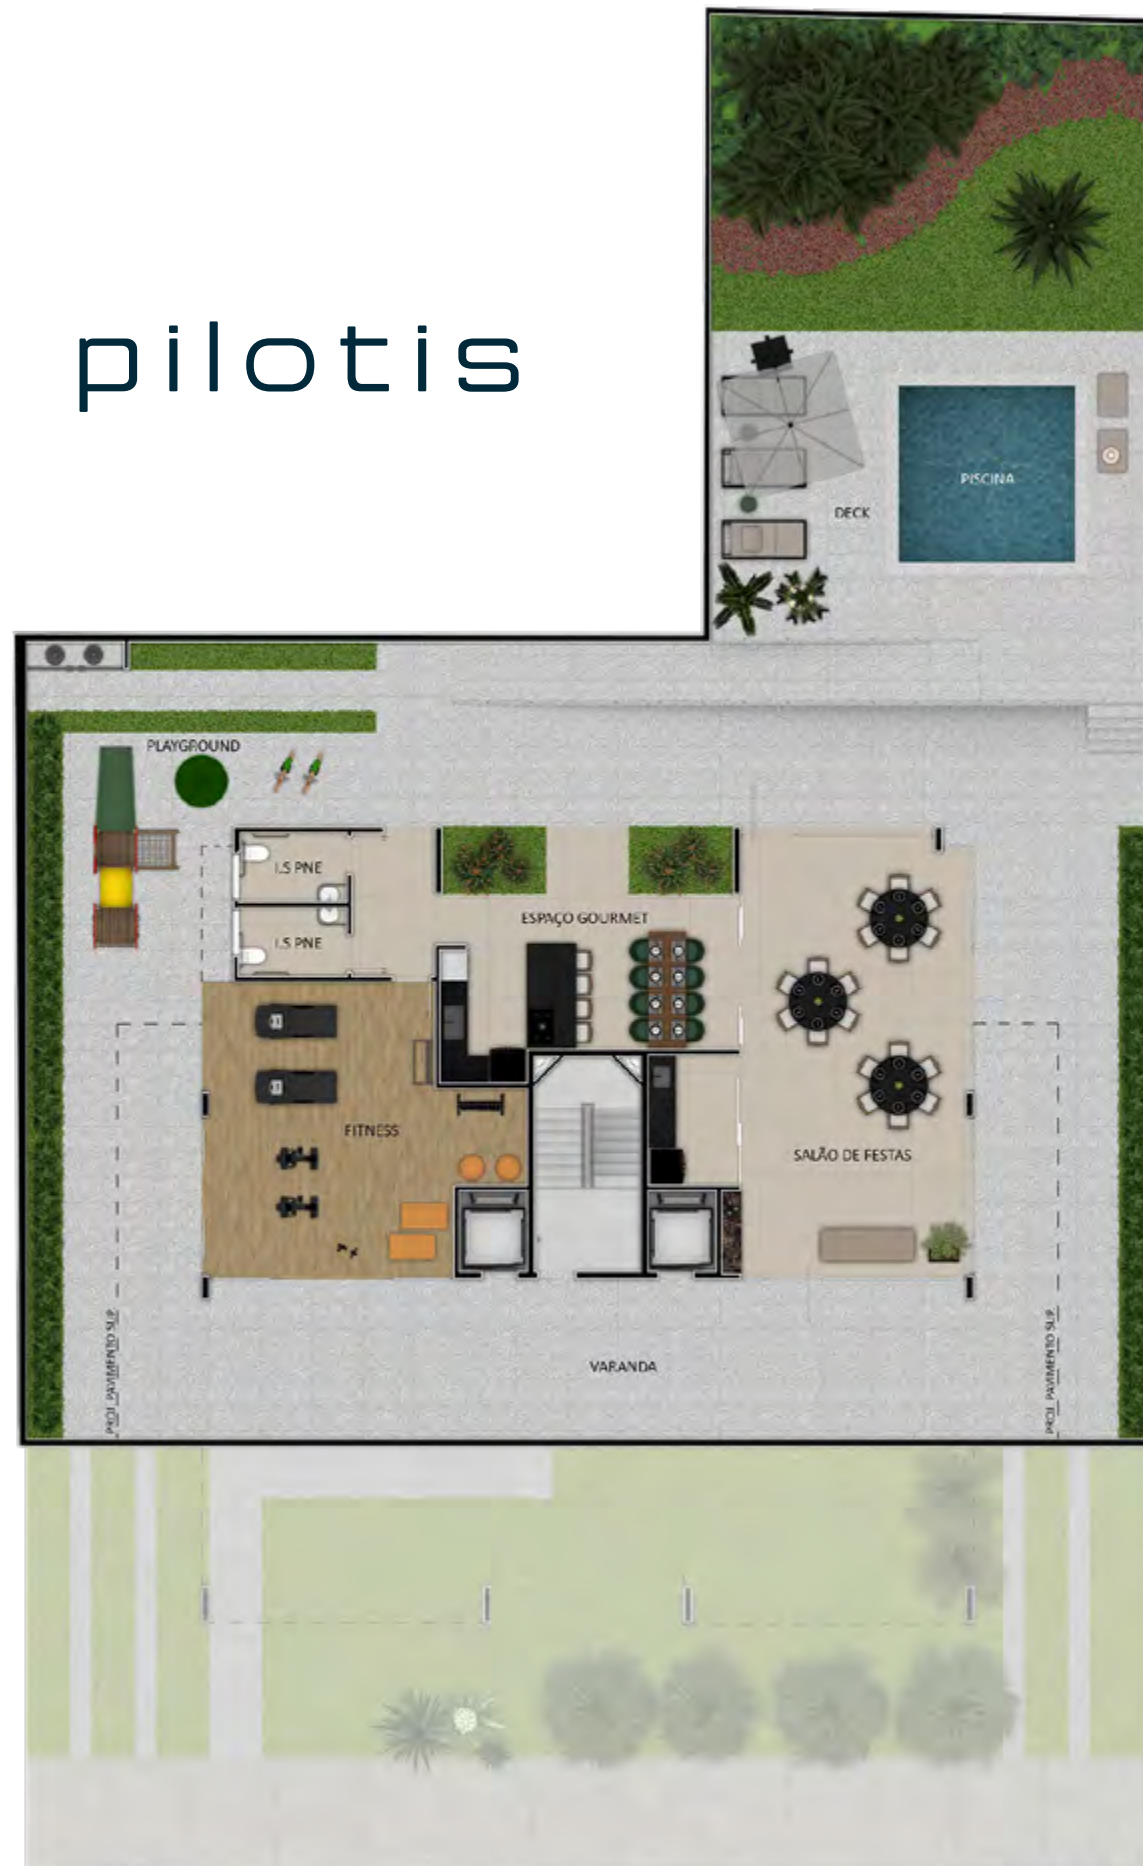

PRONTO —
PARA MORAR

Desenhado
para os seus
melhores dias.

4 quartos
vagas
145 m²

PRONTO
PARA
MORAR

LAZER
COMPLETO

PAISAGISMO
DIFERENCIADO

FACHADA
AERADA

ACABAMENTO DE
ALTO PADRÃO

AMPLO TERRAÇO

Por todos os lados,
a diversão que a vida pede.

pilotis

PISCINA

Perfeito para encontros
e grandes histórias.

FOTO ILUSTRATIVA

LOUNGE GOURMET

SALÃO DE FESTAS