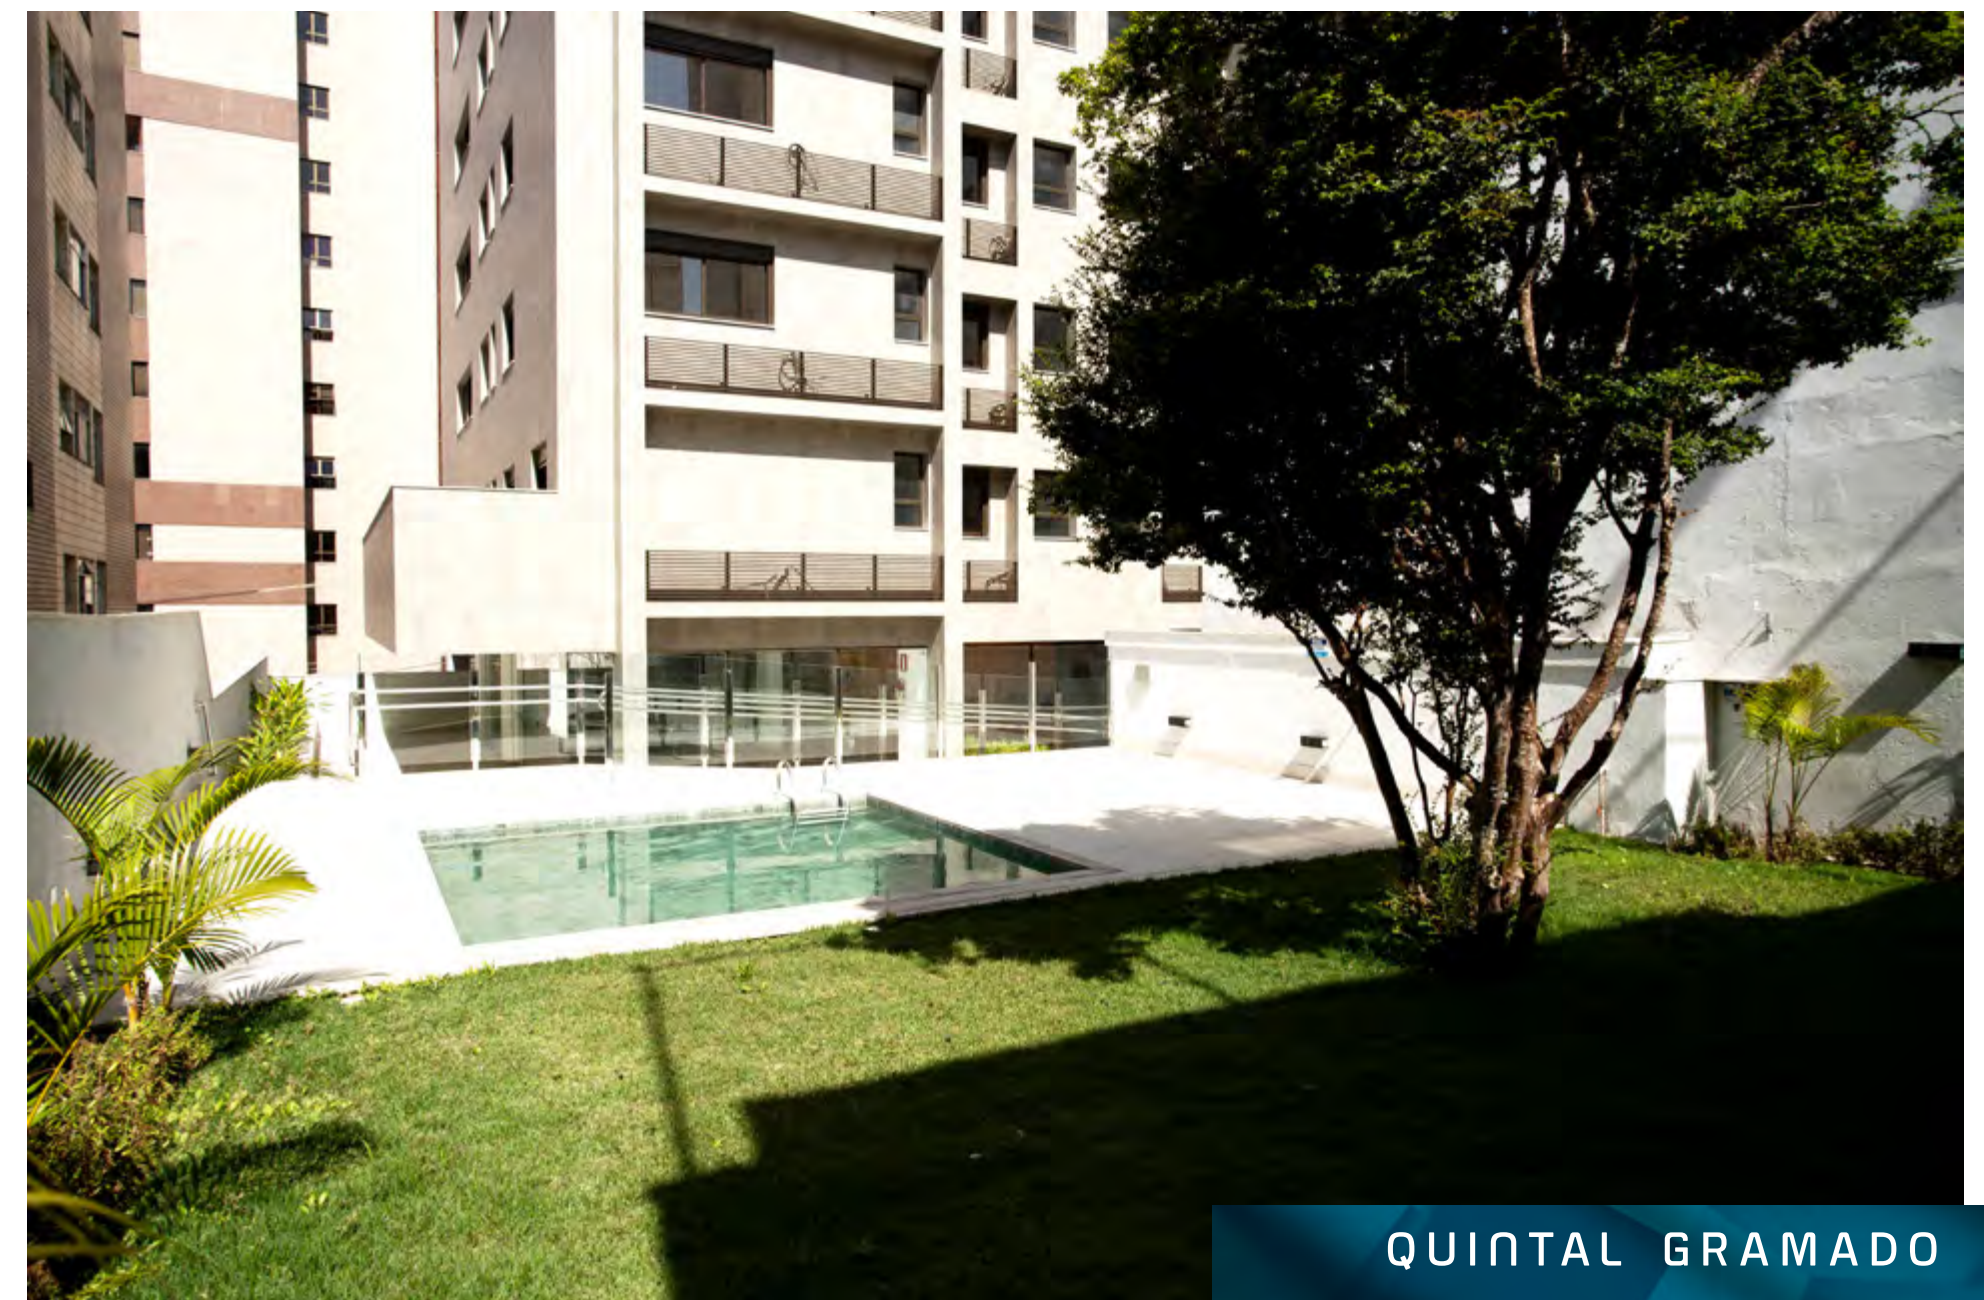

DESCUBRA O CENÁRIO PERFEITO PARA ESCREVER A SUA HISTÓRIA

A MCF Construtora trouxe para o Gutierrez um projeto singular, onde tudo foi pensado para você viver com mais qualidade de vida em cada momento do seu dia. Um empreendimento de alto padrão, diferenciado e planejado para grandes momentos e histórias únicas.

AMPLO TERRAÇO

Por todos os lados,
a diversão que a vida pede.

pilotis

PISCINA

Perfeito para encontros
e grandes histórias.

FOTO ILUSTRATIVA

LOUNGE GOURMET

SALÃO DE FESTAS

Onde boas energias
fazem parte da rotina.

FOTO ILUSTRATIVA

FITNESS CENTER

QUINTAL GRAMADO

ÁREA GOURMET COBERTURA

Ambientes que combinam
com a sua vida.

SALA DE ESTAR

COZINHA