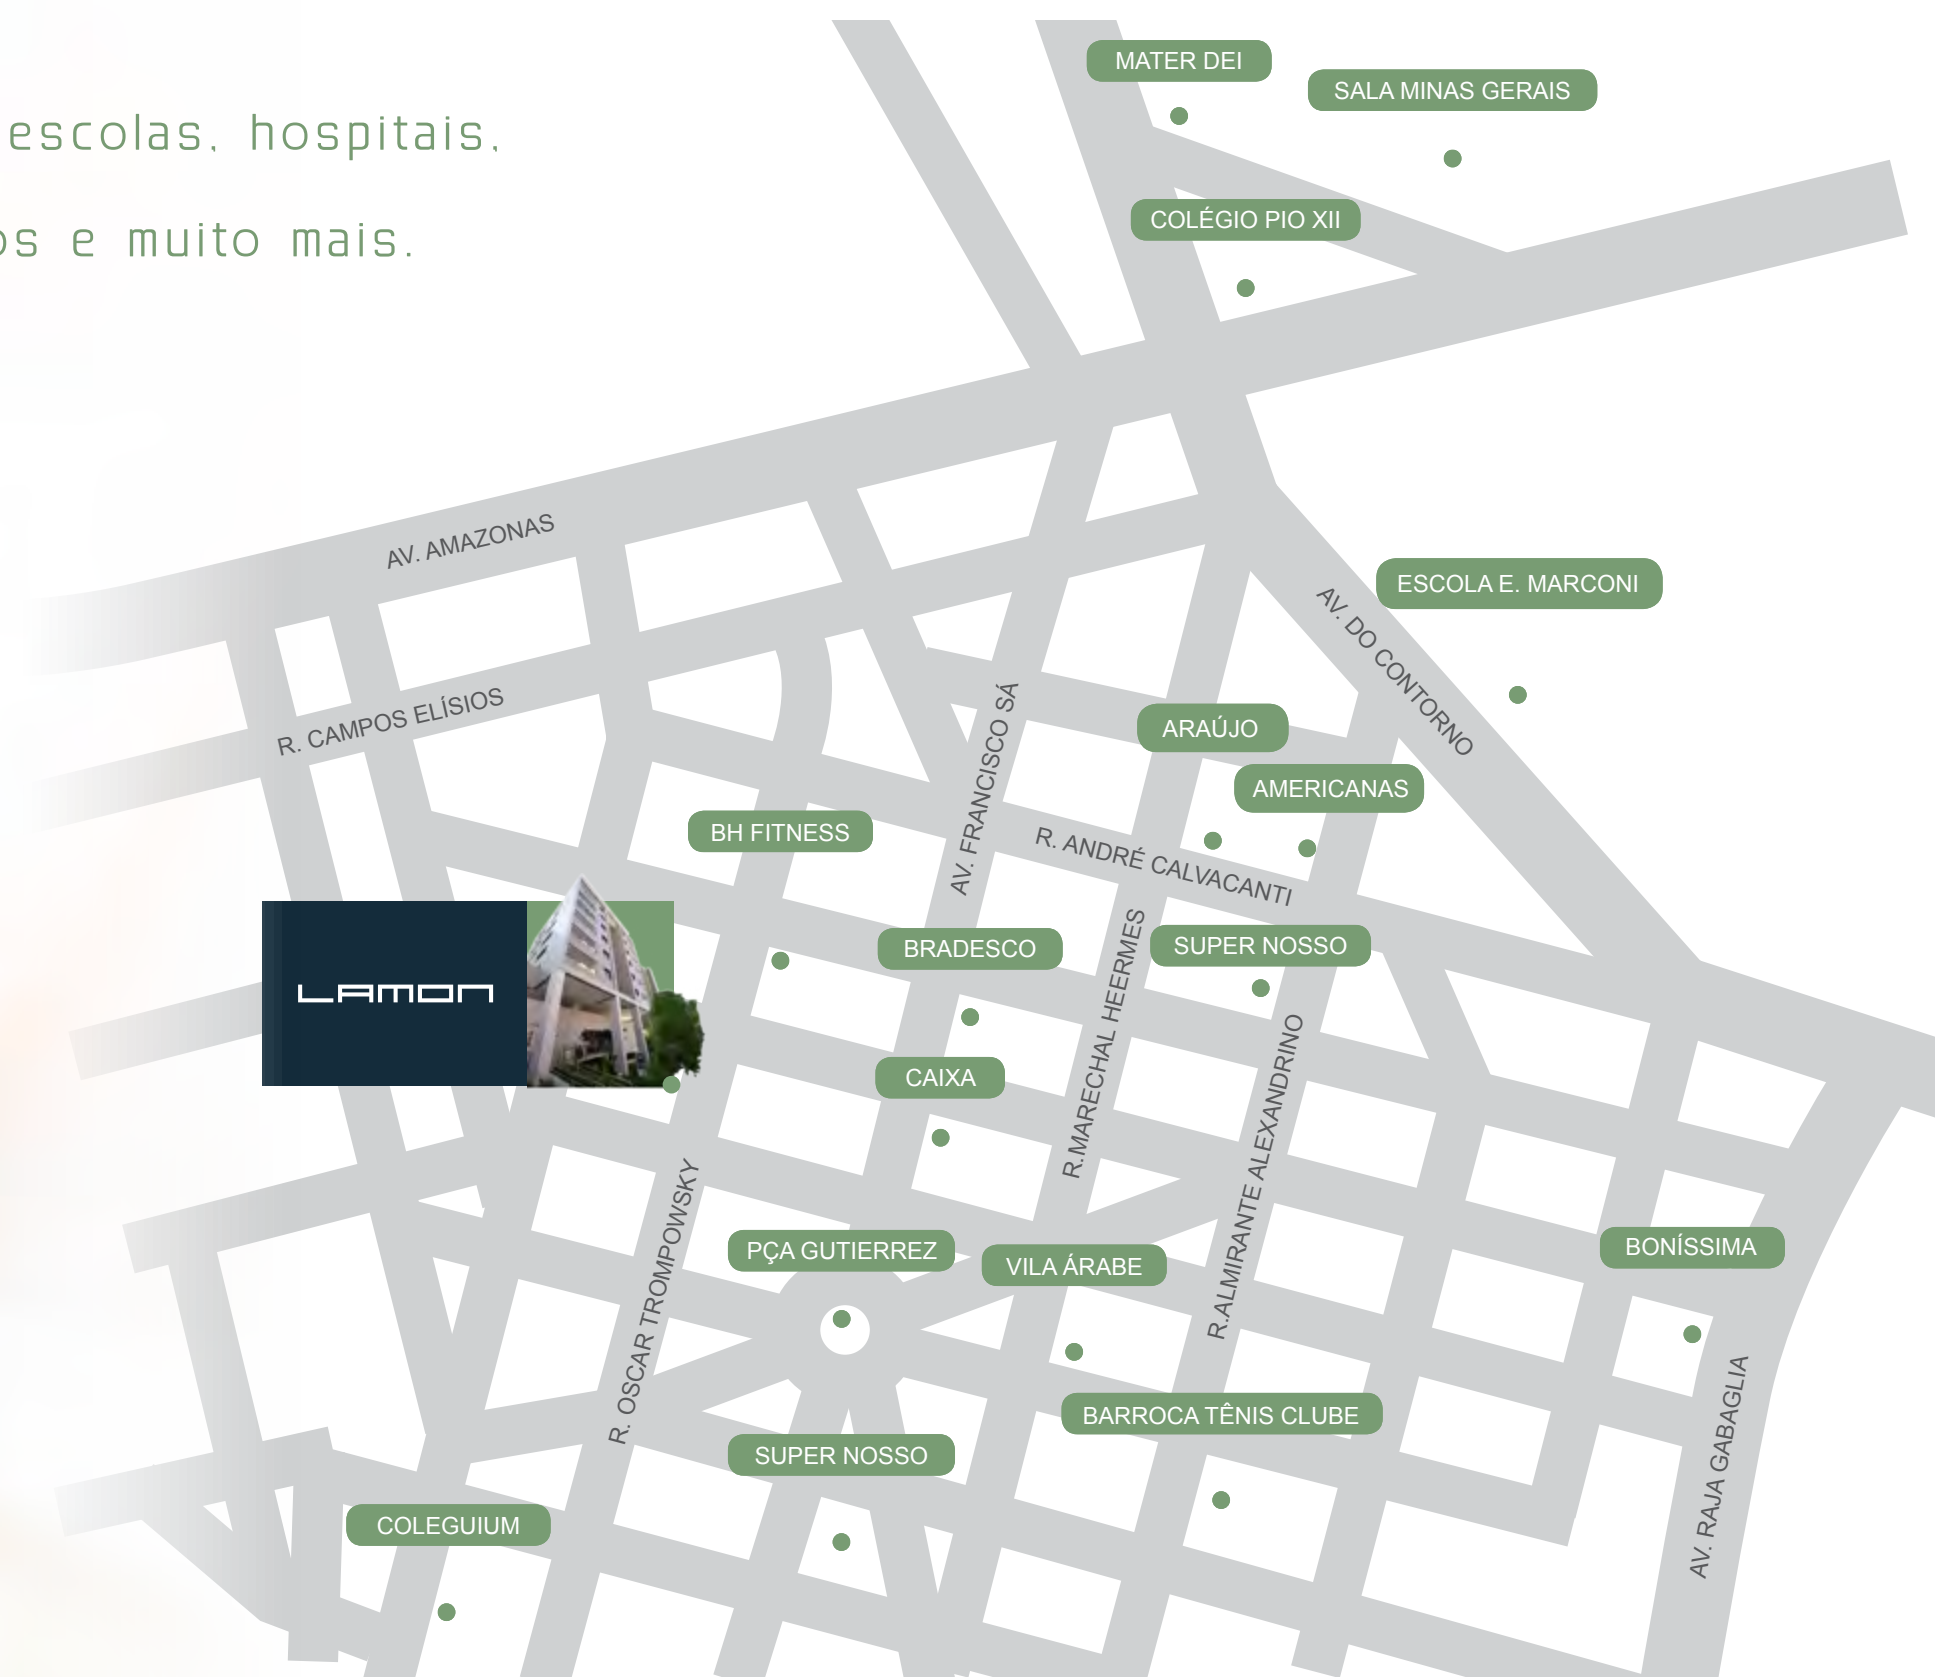

O GUTIERREZ COMO VOCÊ NUNCA VIU.

Conhecido pela sua tranquilidade e estrutura completa, o Gutierrez se tornou um dos bairros mais desejados de Belo Horizonte. Com uma localização estratégica, próximo à Região Central da cidade e com várias vias de acesso, é o lugar ideal para quem valoriza a qualidade de vida, sem abrir mão de estar sempre perto de tudo.

FOTO ILUSTRATIVA

Um lugar perfeito para o seu estilo de vida.

Próximo a diversas escolas, hospitais, lojas, supermercados e muito mais.

Rua Oscar Trompowsky, 648 - Gutierrez

MAPA FORA DE ESCALA

DISTÂNCIA DE CARRO